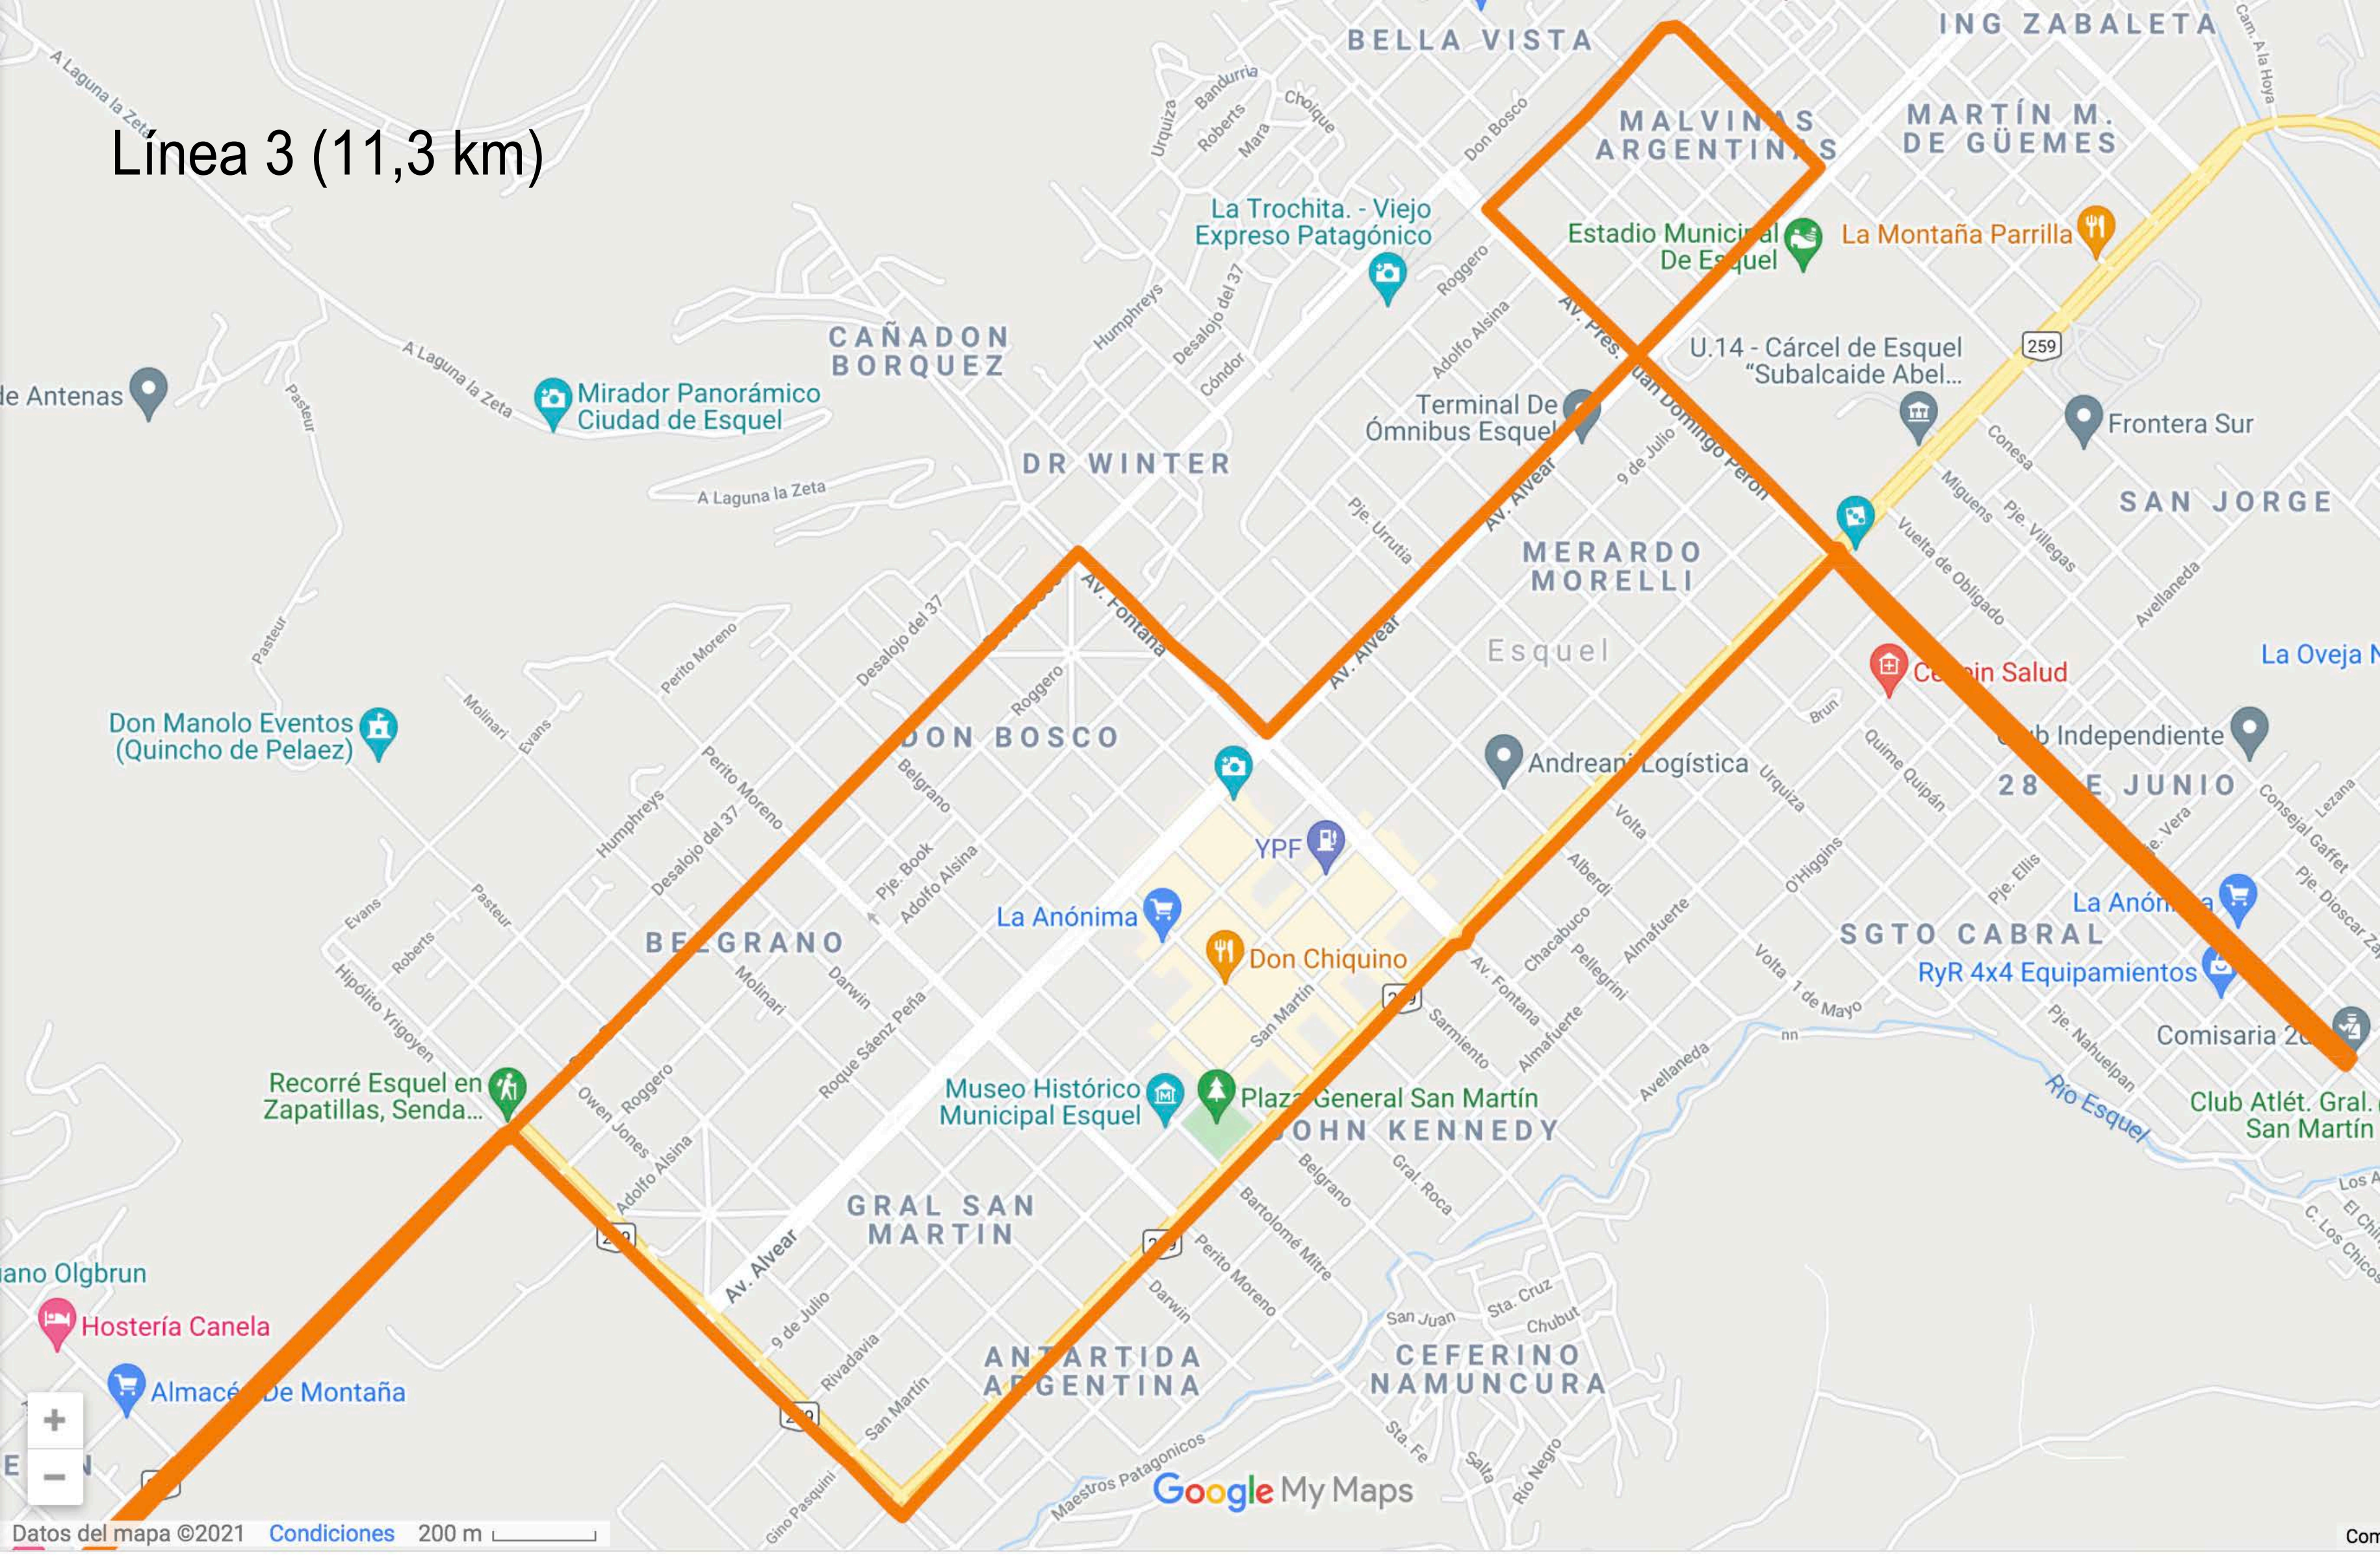

Línea 1 (9 km)

Supermercado Fresh

Centro de Salud

BELLA VISTA

MARVINAS ARGENTINAS

MARTÍN M. DE GÜEMES

La Trochita. - Viejo Expreso Patagónico

Estadio Municipal De Esquel

Club Independiente

Barrio 150

BELGRANO

La Anónima

Don Chiquino

28 DE JUNIO

Autoservicio EL CERR

SGTO CABRAL

Corre Esquel en atillas, Senda...

ANARTIDA ARGENTINA

CEFERINO NAMUNCURA

Google My Maps

Línea 2 (14,6 km)

Línea 3 (11,3 km)

Línea 3 (extensión UNPSJB 5,65 km)

Don Manolo Eventos (Quincho de Pelaez)