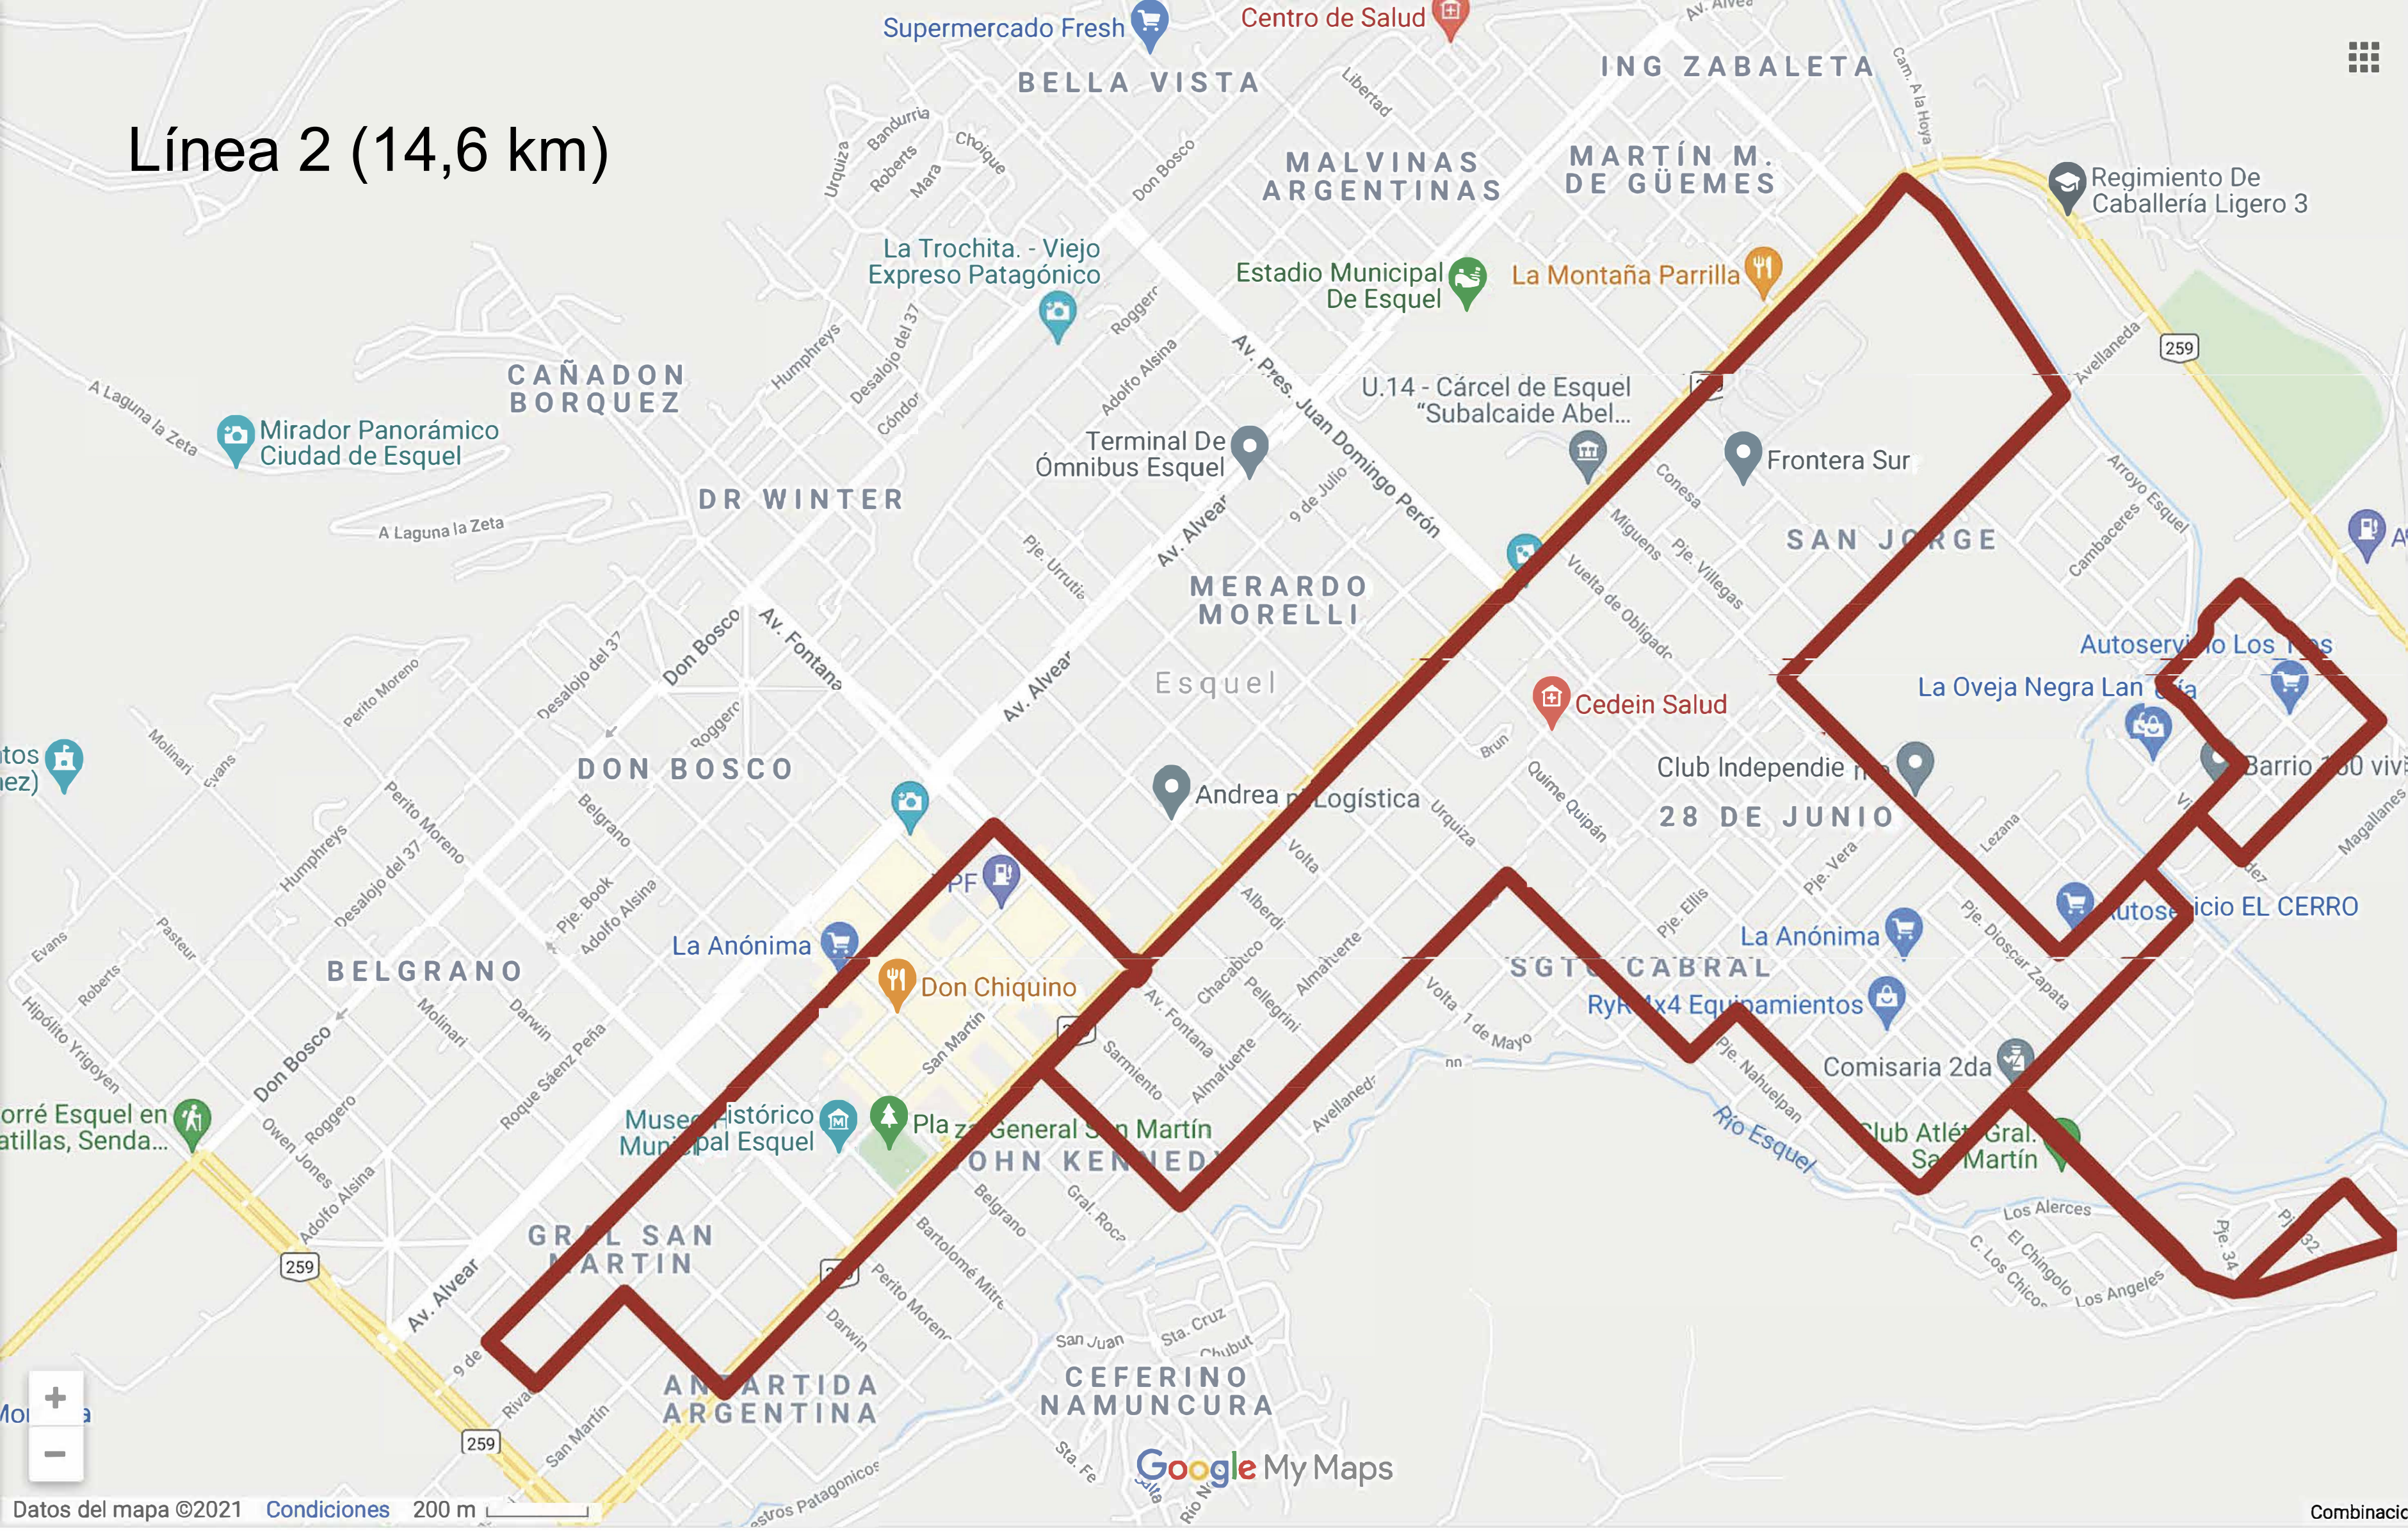

Línea 1 (9 km)

Supermercado Fresh

Centro de Salud

BELLA VISTA

MARVINAS ARGENTINAS

MARTÍN M. DE GÜEMES

La Trochita. - Viejo Expreso Patagónico

Estadio Municipal De Esquel

Corre Esquel en atillas, Senda...

ANARTIDA ARGENTINA

CEFERINO NAMUNCURA

Google My Maps

Línea 2 (14,6 km)

Línea 3 (11,3 km)

Línea 3 (extensión UNPSJB 5,65 km)

Don Manolo Eventos (Quincho de Pelaez)