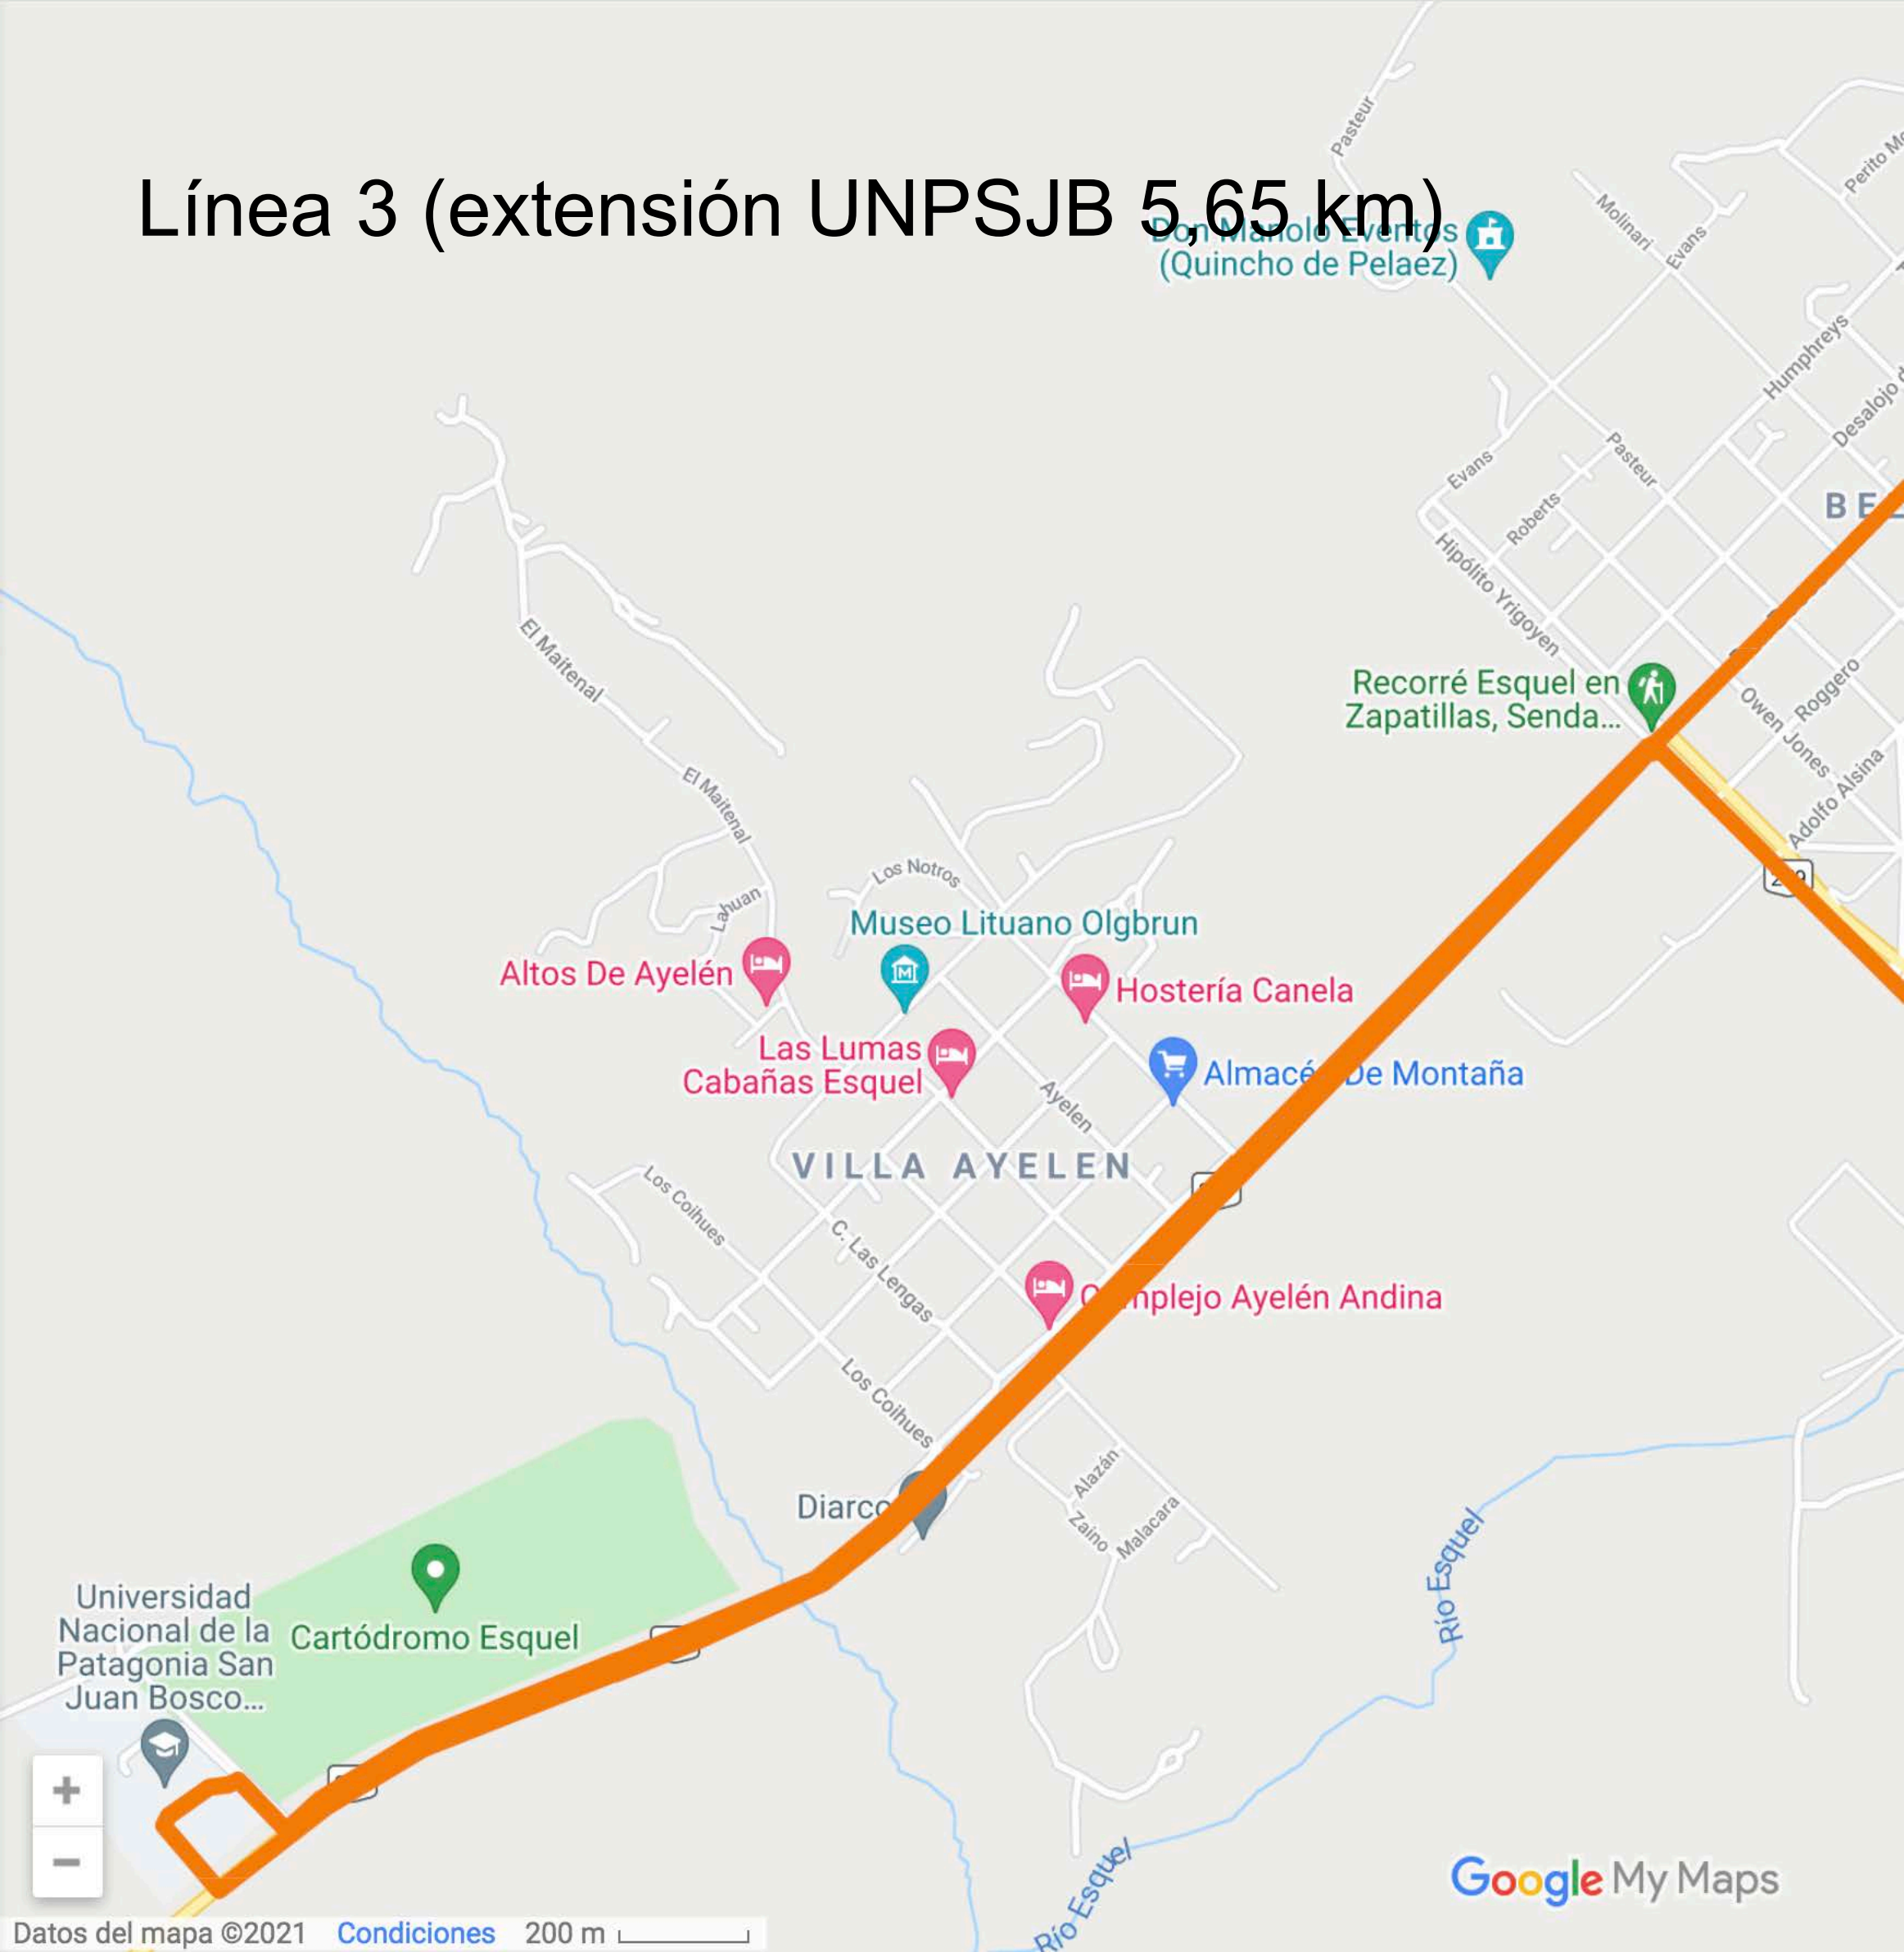

Línea 1 (9 km)

Supermercado Fresh

Centro de Salud

BELLA VISTA

MARVINAS ARGENTINAS

MARTÍN M. DE GÜEMES

La Trochita. - Viejo Expreso Patagónico

Estadio Municipal De Esquel

Corre Esquel en atillas, Senda...

ANARTIDA ARGENTINA

CEFERINO NAMUNCURA

Google My Maps

Línea 2 (14,6 km)

Línea 3 (11,3 km)

Línea 3 (extensión UNPSJB 5,65 km)

Don Manolo Eventos (Quincho de Pelaez)