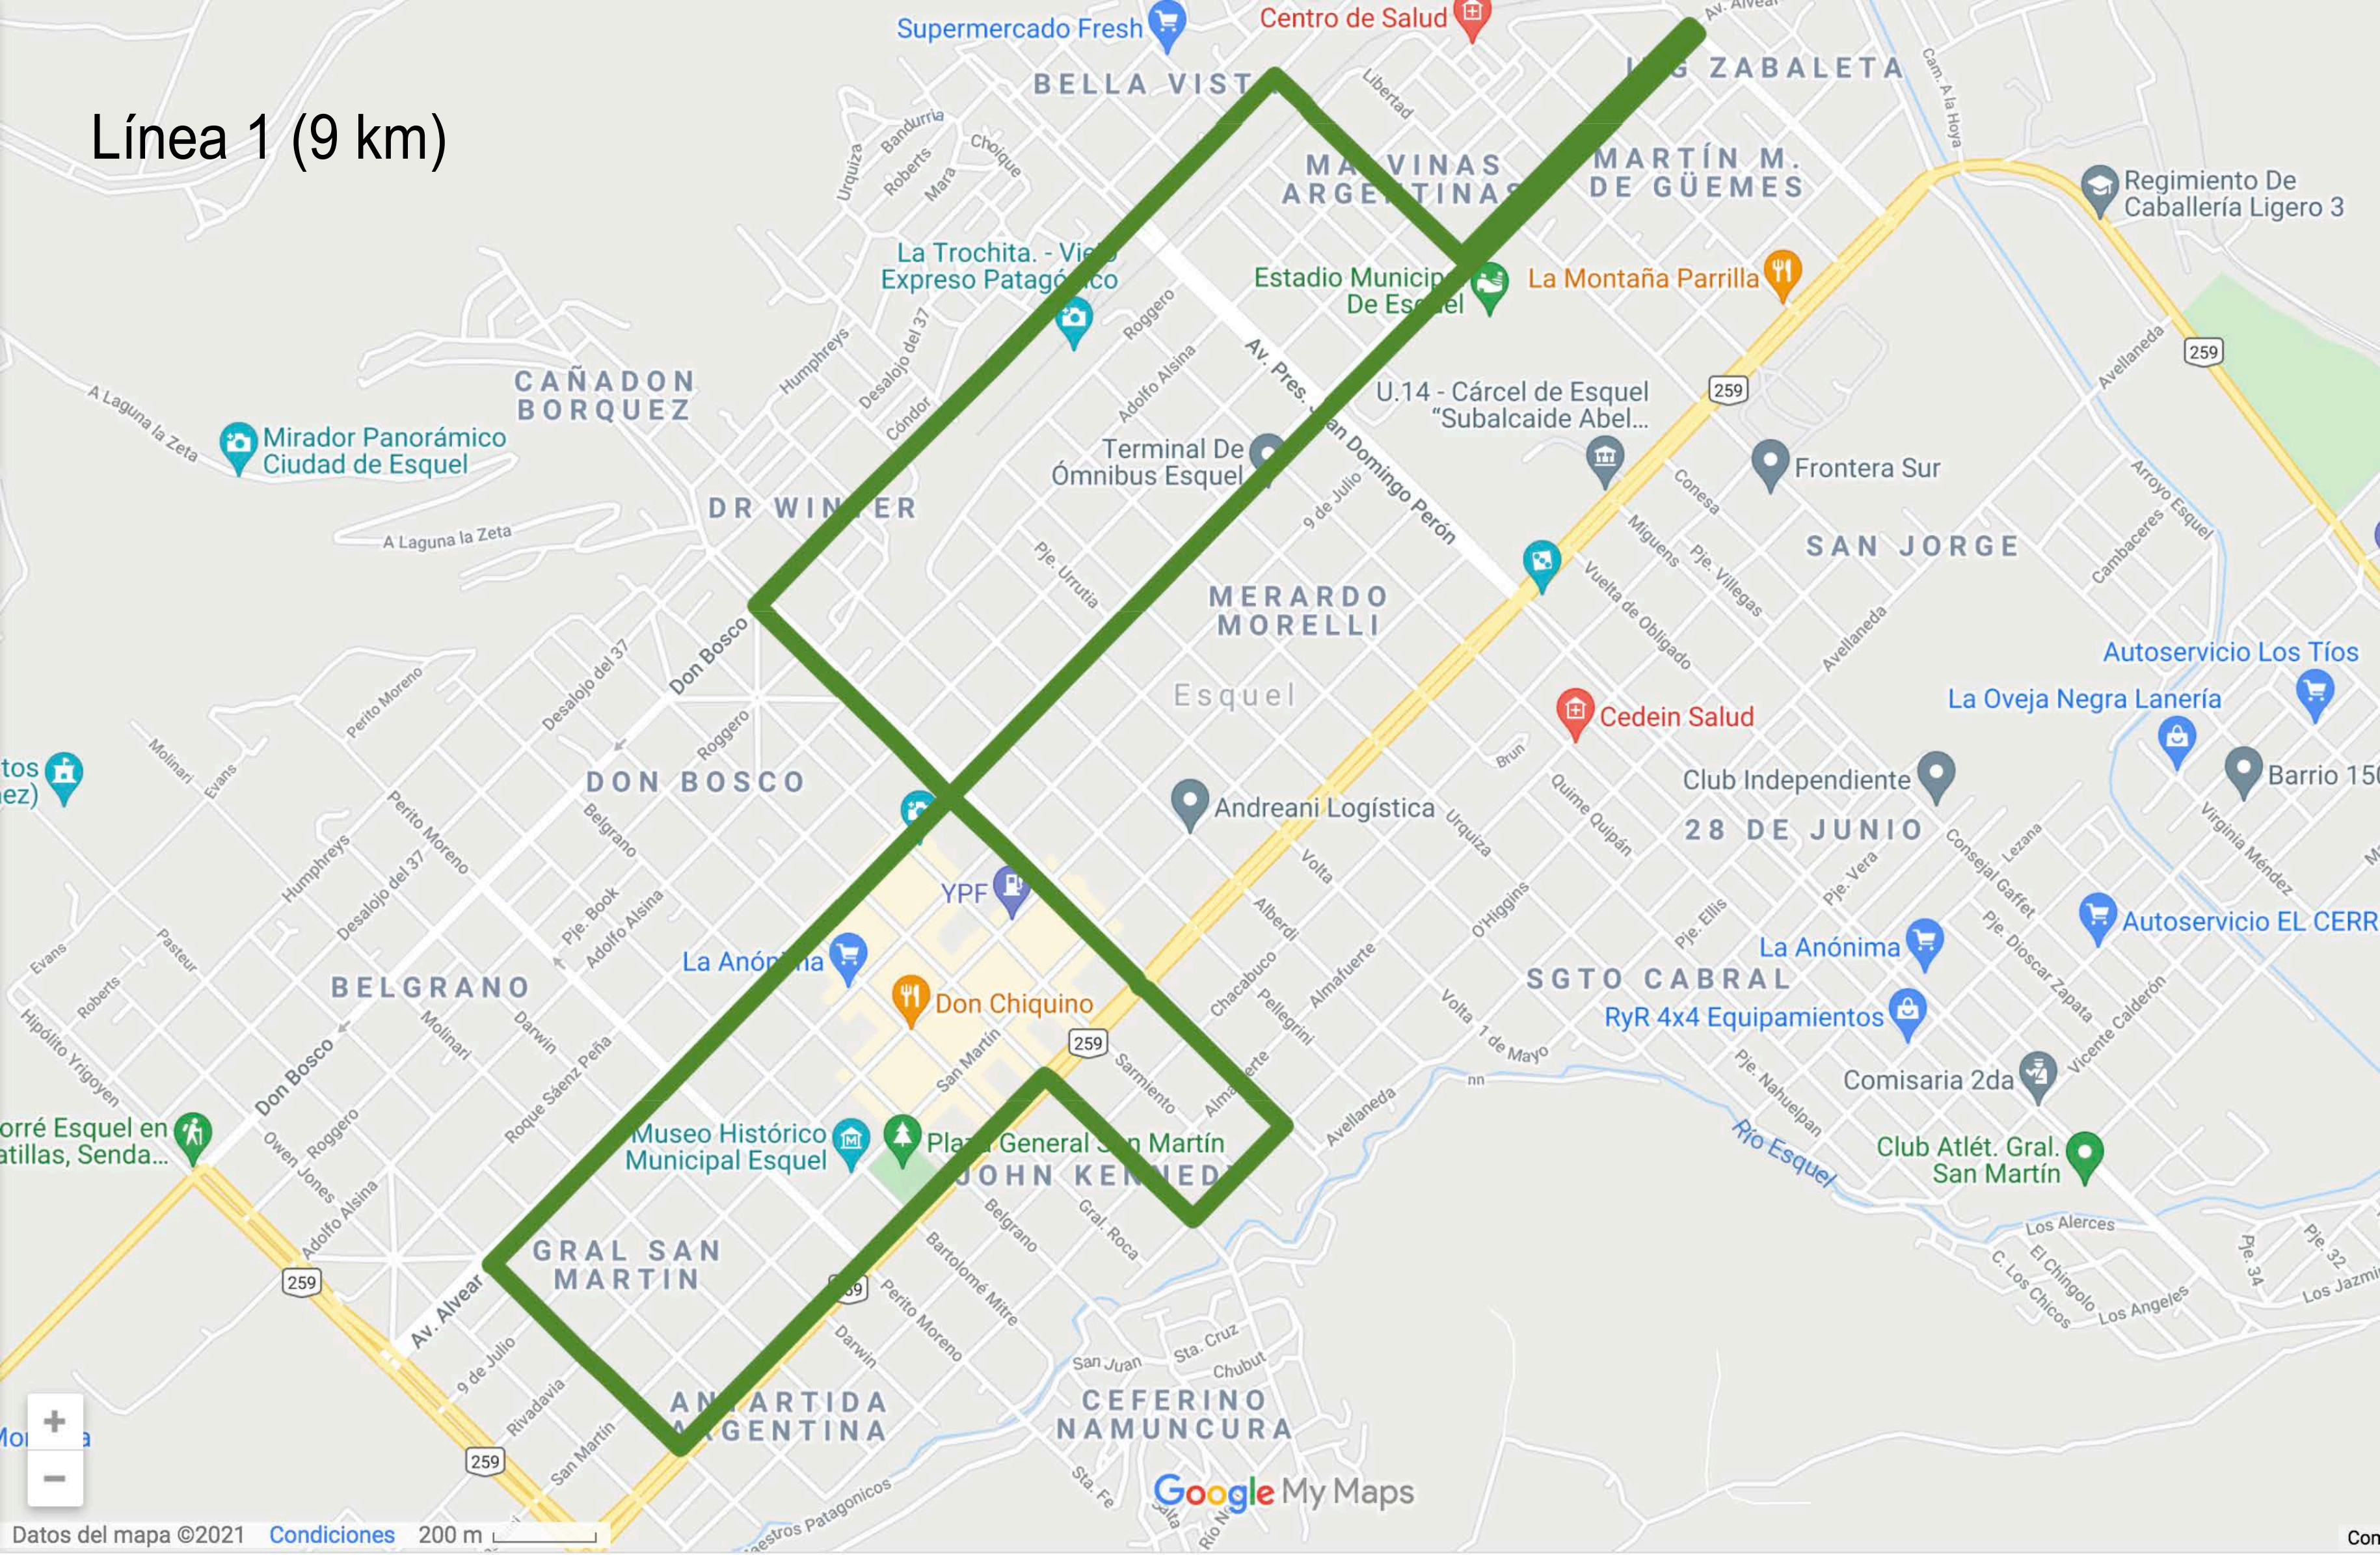

Línea 1 (9 km)

Supermercado Fresh

Centro de Salud

BELLA VISTA

MARVINAS ARGENTINAS

MARTÍN M. DE GÜEMES

La Trochita. - Viejo Expreso Patagónico

Estadio Municipal De Esquel

La Montaña Parrilla

Regimiento De Caballería Ligeró 3

Mirador Panorámico Ciudad de Esquel

CAÑADON BORQUEZ

Terminal De Ómnibus Esquel

U.14 - Cárcel de Esquel "Subalcaide Abel..."

259

259

Club Independiente

Barrio 150

BELGRANO

La Anónima

Don Chiquino

28 DE JUNIO

Autoservicio EL CERR

SGTO CABRAL

Corre Esquel en atillas, Senda...

ANARTIDA ARGENTINA

CEFERINO NAMUNCURA

Google My Maps

Línea 2 (14,6 km)

Línea 3 (11,3 km)

Línea 3 (extensión UNPSJB 5,65 km)

Don Manolo Eventos (Quincho de Pelaez)